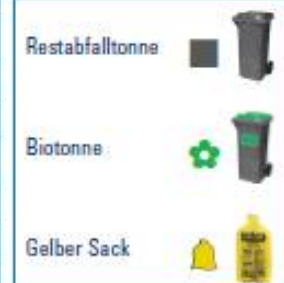

# Abfallkalender 2018 • 66709 Weiskirchen, Weierweiler

Juli	August	September	Oktober	November	Dezember
1 So	1 Mi	1 Sa	1 Mo KW 40	1 Do Allerheiligen	1 Sa
2 Mo ■ KW 27	2 Do	2 So	2 Di	2 Fr 🛑	2 So
3 Di	3 Fr	3 Mo KW 36	3 Mi Tag d. Dt. Einheit	3 Sa 🌿	3 Mo ■ KW 49
4 Mi	4 Sa	4 Di	4 Do	4 So	4 Di
5 Do	5 So	5 Mi	5 Fr 🛑	5 Mo ■ KW 45	5 Mi
6 Fr	6 Mo KW 32	6 Do 🛑	6 Sa 🌿	6 Di	6 Do
7 Sa	7 Di	7 Fr 🌿	7 So	7 Mi	7 Fr
8 So	8 Mi	8 Sa	8 Mo ■ KW 41	8 Do	8 Sa
9 Mo KW 28	9 Do 🛑	9 So	9 Di	9 Fr	9 So
10 Di	10 Fr 🌿	10 Mo ■ KW 37	10 Mi	10 Sa	10 Mo KW 50
11 Mi	11 Sa	11 Di	11 Do	11 So	11 Di
12 Do 🛑	12 So	12 Mi	12 Fr	12 Mo KW 46	12 Mi
13 Fr 🌿	13 Mo ■ KW 33	13 Do	13 Sa	13 Di	13 Do 🛑
14 Sa	14 Di	14 Fr	14 So	14 Mi	14 Fr 🌿
15 So	15 Mi Mariä Himmelfahrt	15 Sa	15 Mo KW 42	15 Do 🛑	15 Sa
16 Mo ■ KW 29	16 Do	16 So	16 Di	16 Fr 🌿	16 So
17 Di	17 Fr	17 Mo KW 38	17 Mi	17 Sa	17 Mo ■ KW 51
18 Mi	18 Sa	18 Di	18 Do 🛑	18 So	18 Di
19 Do	19 So	19 Mi	19 Fr 🌿	19 Mo ■ KW 47	19 Mi
20 Fr	20 Mo KW 34	20 Do 🛑	20 Sa	20 Di	20 Do
21 Sa	21 Di	21 Fr 🌿	21 So	21 Mi	21 Fr
22 So	22 Mi	22 Sa	22 Mo ■ KW 43	22 Do	22 Sa
23 Mo KW 30	23 Do 🛑	23 So	23 Di	23 Fr	23 So
24 Di	24 Fr 🌿	24 Mo ■ KW 39	24 Mi	24 Sa	24 Mo KW 52
25 Mi	25 Sa	25 Di	25 Do	25 So	25 Di 1. Weihnachtstag
26 Do 🛑	26 So	26 Mi	26 Fr	26 Mo KW 48	26 Mi 2. Weihnachtstag
27 Fr 🌿	27 Mo ■ KW 35	27 Do	27 Sa	27 Di	27 Do
28 Sa	28 Di	28 Fr	28 So	28 Mi	28 Fr 🛑
29 So	29 Mi	29 Sa	29 Mo KW 44	29 Do 🛑	29 Sa 🌿 ●
30 Mo ■ KW 31	30 Do	30 So	30 Di	30 Fr 🌿 ●	30 So
31 Di	31 Fr		31 Mi		31 Mo ■ KW 1